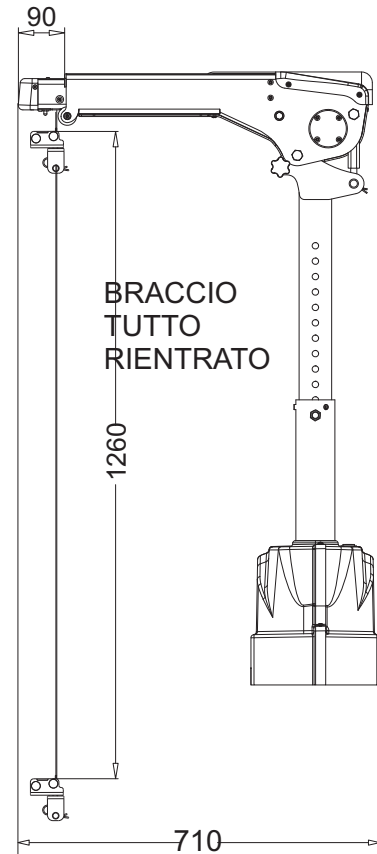

**SG 180MR COD.104004 (MANUALE)**  
**SG 180ER COD.104005 (SEMIAUTOMATICA)**  
**SG 180PR COD.104010 (PROGRAMMABILE)**

**Gruetta a montante articolato  
braccio telescopico**

**CARATTERISTICHE TECNICHE**

fig.5

Portata Massima	180 kg
Alimentazione	12 v
Altezza massima (colonna tutta su)	1190 mm (regolabile - 330 mm)
Ingombro estensione massima braccio	960 mm (regolabile - 260 mm)
Ingombro volume base girevole	925x340 mm
Angolo di rotazione	Massimo 270° (regolabile)