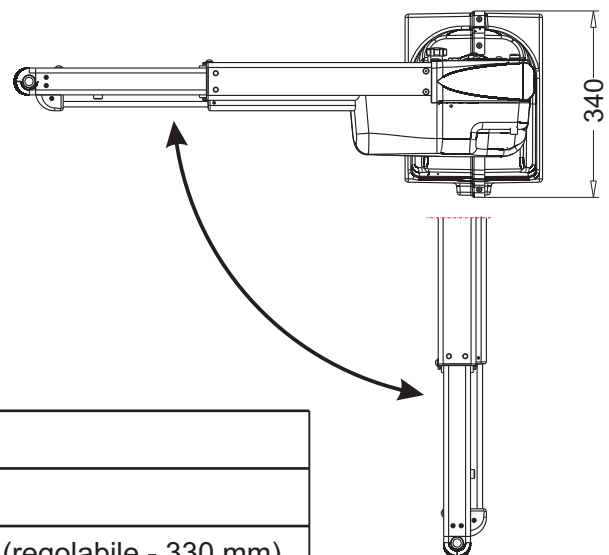

**SG 180MR COD.104004 (MANUALE)**  
**SG 180ER COD.104005 (SEMIAUTOMATICA)**  
**SG 180PR COD.104010 (PROGRAMMABILE)**

**Gruetta a montante articolato  
braccio telescopico**

**CARATTERISTICHE TECNICHE**

fig.5

Portata Massima	180 kg
Alimentazione	12 v
Altezza massima (colonna tutta su)	1190 mm (regolabile - 330 mm)
Ingombro estensione massima braccio	960 mm (regolabile - 260 mm)
Ingombro volume base girevole	925x340 mm
Angolo di rotazione	Massimo 270° (regolabile)