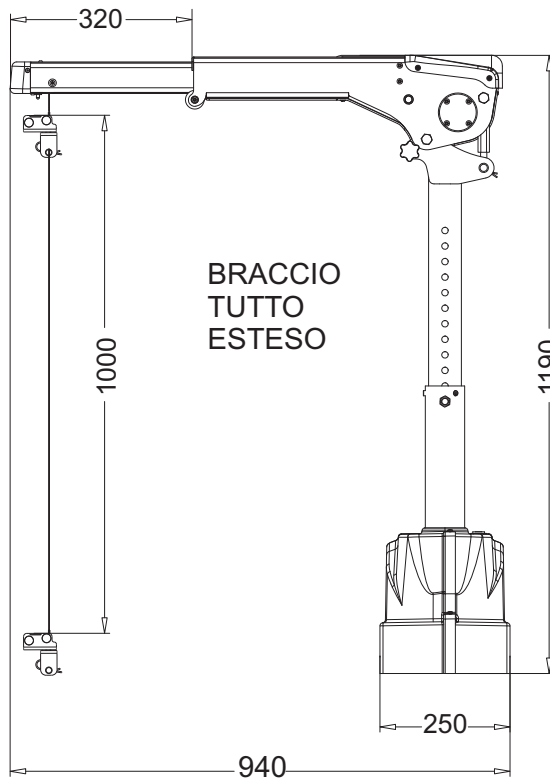

**SG 180MR COD.104004 (MANUALE)**  
**SG 180ER COD.104005 (SEMIAUTOMATICA)**  
**SG 180PR COD.104010 (PROGRAMMABILE)**

**Gruetta a montante articolato  
braccio telescopico**

**CARATTERISTICHE TECNICHE**

fig.5

Portata Massima	180 kg
Alimentazione	12 v
Altezza massima (colonna tutta su)	1190 mm (regolabile - 330 mm)
Ingombro estensione massima braccio	960 mm (regolabile - 260 mm)
Ingombro volume base girevole	925x340 mm
Angolo di rotazione	Massimo 270° (regolabile)