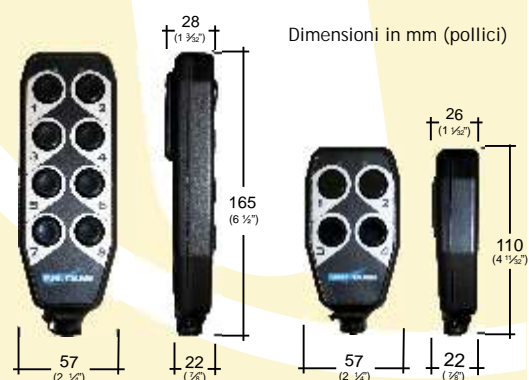

Le nuove pulsantiere multiuso della Fadiel sono realizzate con una struttura ergonomica che ne consente una pratica e salda impugnatura.

Pulsanti di generose dimensioni ne facilitano l'utilizzo anche a persone anziane o con ridotta capacità motoria.

Le Pulsantiere Fadiel hanno un design che le rendono esteticamente piacevoli alla vista e sono fornite a 4 o a 8 tasti a filo o con comando radio Wireless.

Caratteristiche generali:

- -Pulsantiere da 4 e 8 tasti
- -Colori: Nero, Grigio.
- -Colore pulsanti personalizzabili su richiesta: Nero, Grigio, Verde, Rosso.
- -Pulsanti "easy touch"

Accessori inclusi:

- -Gancio
- -Staffa di fissaggio a parete
- -Laccio a tracolla in raso Grigio
- -Carica batteria

FADIEL Italiana S.r.l.

via delle Industrie, 5 I-L

30020 Meolo (Ve) Italy

ph. +39.0421.345430

fax +39.0421.618336

info@fadiel.com

www.fadiel.com